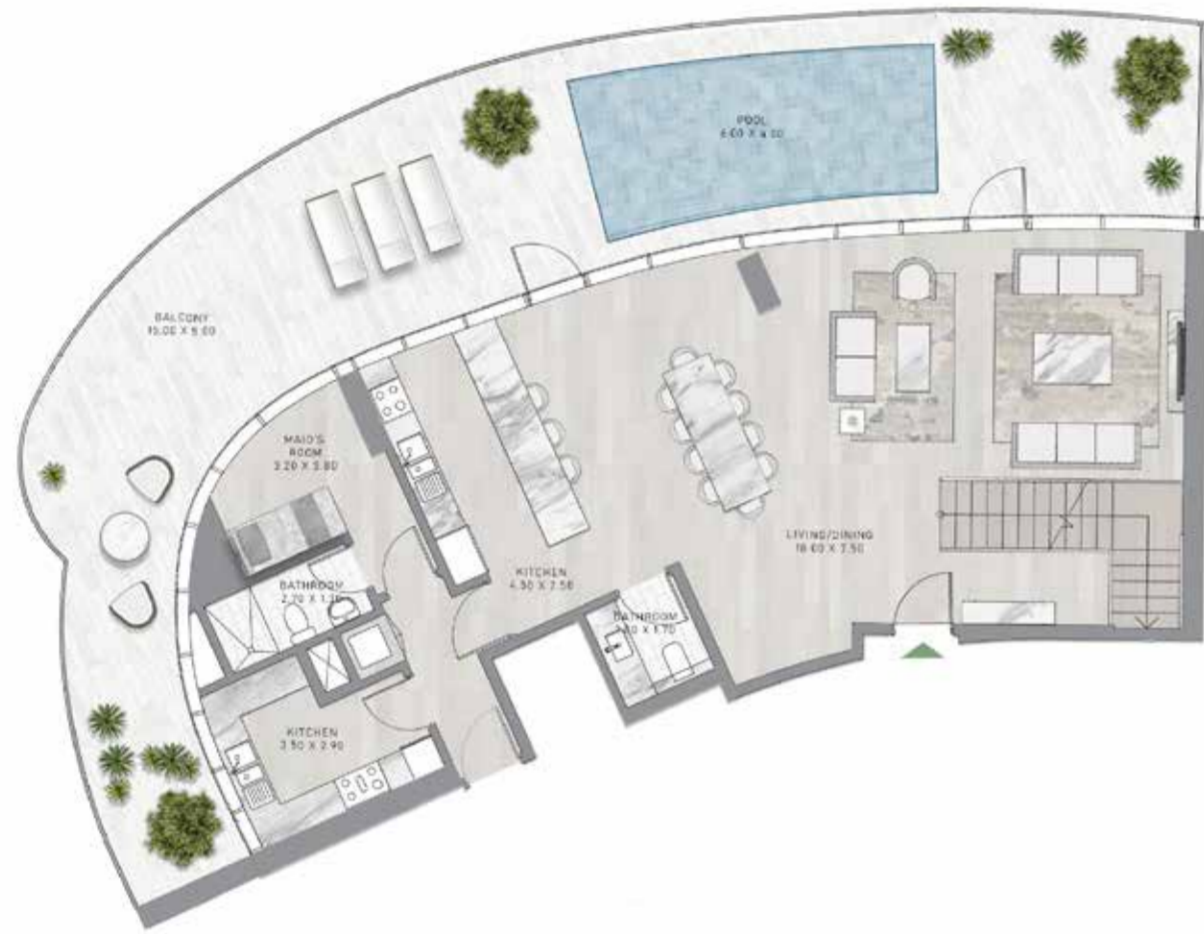

D A M A C C A N A L C R O W N B Y D E G R I S O O N O Z O

D A M A C C A N A L C R O W N B Y D E G R I S O O N O Z O

2-BEDROOM

TYPE G1

TERRACE

LEVEL: 5

2-BEDROOM

TYPE G1-M

S U P E R - L U X U R Y

U N I T P L A N S

3-BEDROOM SUPER LUXURY

TYPE A1

LOWER

LEVEL: 36

3-BEDROOM SUPER LUXURY

TYPE A1